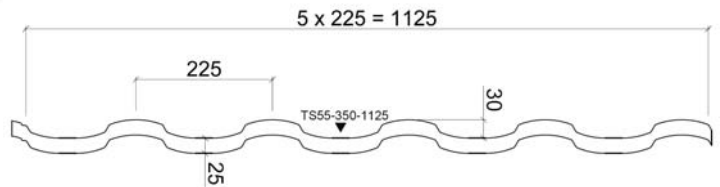

CE
EN 14782

● **Продукт**

Наименование	Adamante™
Код	TS55-350-1125
Общая высота	55 мм
Шаг волны	350 мм
Полезная ширина	1125 мм
Общая ширина	1153 мм
Минимальная длина	850 мм
Максимальная длина	8200 мм
Минимальный уклон	14 ° (1:4)
Товарная единица	м ²